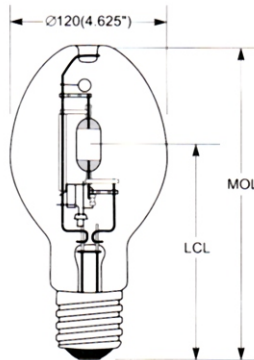

METAL HALIDE LAMPS

PLUSRITE® **IN STOCK!**

DESCRIPTION	MOL(IN)	LCL(IN)	1-QTY	12 QTY	60QTY
MH175/ED28/U/4K	8.31	5	\$20.79	\$14.85	\$12.99
MH250/ED28/U/4K	8.31	5	\$20.79	\$14.85	\$12.99
MH400/ED28/U/4K	8.31	5	\$20.79	\$14.85	\$12.99
MH400/ED37/U/4K	11.5	7	\$20.79	\$14.85	\$12.99
MH1000/BT-37/U/4K	11.5	7	\$40.55	\$28.96	\$25.34
MH1000/BT56/U/4K	15.38	9.5	\$40.55	\$28.96	\$25.34

Ask us about Core & Coil/Multi-Tap HID Ballasts!

ED28
E39 Base

ED37
E39 Base

BT37
E39 Base

BT56
E39 Base

www.pioneersupply.com

PITTSBURGH

1710 North Franklin Street
Pittsburgh, PA 15233
ph 412.471.5600 fx 412.471.7446
TollFree OrderFone 800.545.2233
TollFree OrderFax 800.762.6337