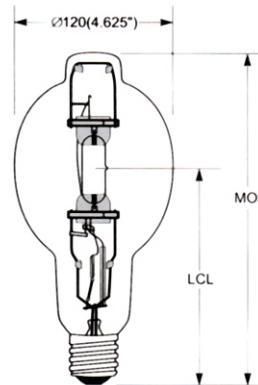

METAL HALIDE LAMPS

PLUSRITE® **IN STOCK!**

DESCRIPTION	MOL(IN)	LCL(IN)	1-QTY	12 QTY	60QTY
MH175/ED28/U/4K	8.31	5	\$20.79	\$14.85	\$12.99
MH250/ED28/U/4K	8.31	5	\$20.79	\$14.85	\$12.99
MH400/ED28/U/4K	8.31	5	\$20.79	\$14.85	\$12.99
MH400/ED37/U/4K	11.5	7	\$20.79	\$14.85	\$12.99
MH1000/BT-37/U/4K	11.5	7	\$40.55	\$28.96	\$25.34
MH1000/BT56/U/4K	15.38	9.5	\$40.55	\$28.96	\$25.34

Ask us about Core & Coil/Multi-Tap HID Ballasts!

ED28
E39 Base

ED37
E39 Base

BT37
E39 Base

BT56
E39 Base

www.pioneersupply.com

PITTSBURGH

1710 North Franklin Street
Pittsburgh, PA 15233
ph 412.471.5600 fx 412.471.7446
TollFree OrderFone 800.545.2233
TollFree OrderFax 800.762.6337