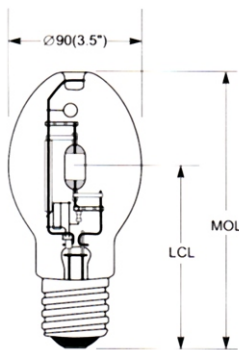

METAL HALIDE LAMPS

PLUSRITE® **IN STOCK!**

DESCRIPTION	MOL(IN)	LCL(IN)	1-QTY	12 QTY	60QTY
MH175/ED28/U/4K	8.31	5	\$20.79	\$14.85	\$12.99
MH250/ED28/U/4K	8.31	5	\$20.79	\$14.85	\$12.99
MH400/ED28/U/4K	8.31	5	\$20.79	\$14.85	\$12.99
MH400/ED37/U/4K	11.5	7	\$20.79	\$14.85	\$12.99
MH1000/BT-37/U/4K	11.5	7	\$40.55	\$28.96	\$25.34
MH1000/BT56/U/4K	15.38	9.5	\$40.55	\$28.96	\$25.34

Ask us about Core & Coil/Multi-Tap HID Ballasts!

ED28
E39 Base

ED37
E39 Base

BT37
E39 Base

BT56
E39 Base

www.pioneersupply.com

PITTSBURGH

1710 North Franklin Street
Pittsburgh, PA 15233
ph 412.471.5600 fx 412.471.7446
TollFree OrderFone 800.545.2233
TollFree OrderFax 800.762.6337